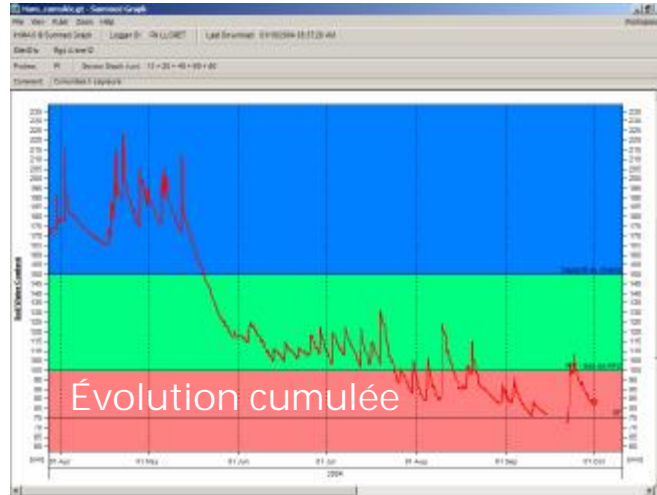

Les sondes SENTEK